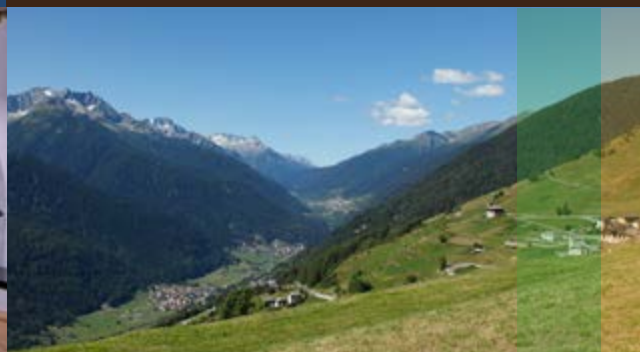

## Mezzana

GRAZIOSO PAESINO DELLA VAL DI SOLE

Il Palace Hotel Ravelli si trova nel caratteristico paesino di Mezzana nel cuore della Val di Sole in Trentino a 900 mt dagli impianti di risalita.

## Mezzana

A TRADITIONAL MOUNTAIN VILLAGE IN VAL DI SOLE

The Palace Hotel Ravelli is situated in the village of Mezzana, in the heart of Val di Sole in Trentino just 900 mt from the lift to Marilleva 1400.